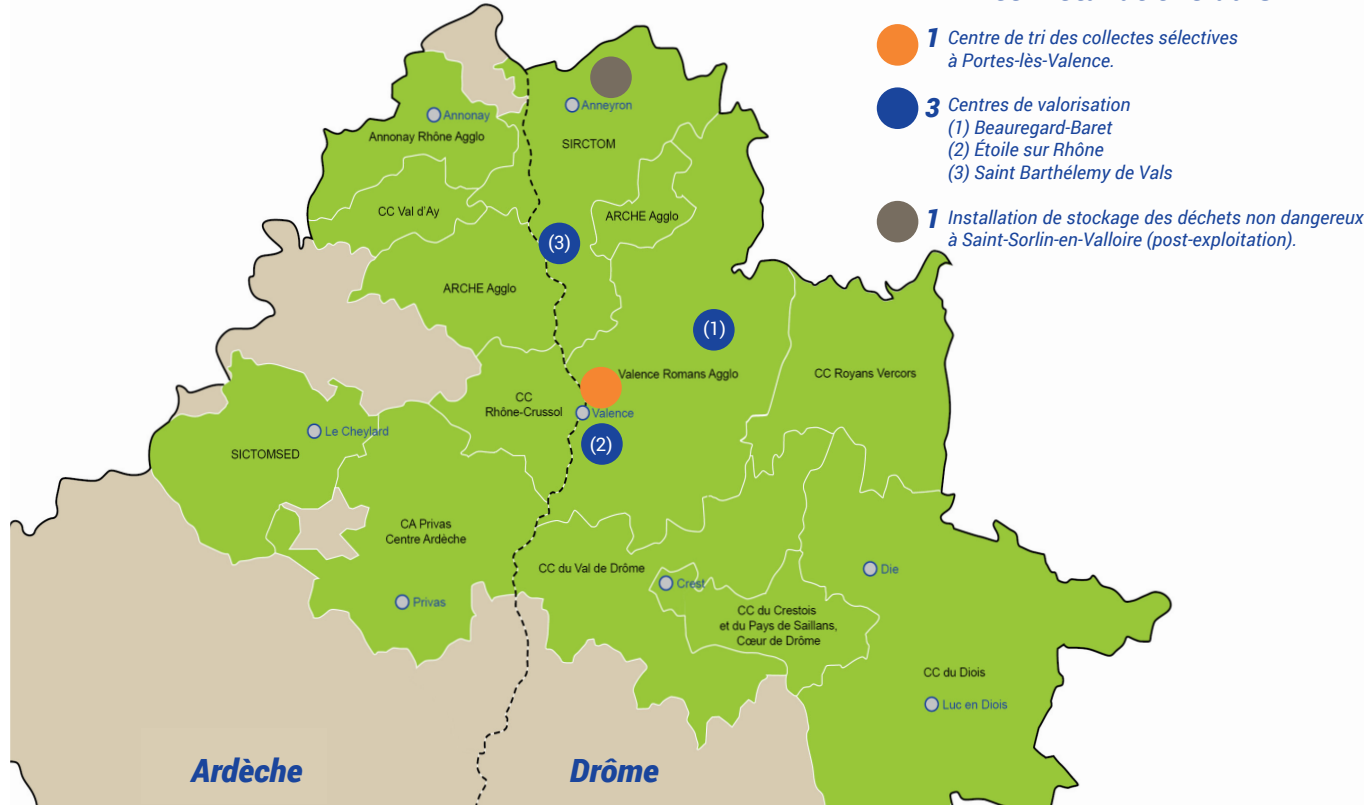

LA PRÉSENTATION DU SYTRAD

Connaissez-vous le SYTRAD ?

Le SYTRAD (SYndicat de TRaitement des déchets de l'Ardèche et de la Drôme) est une collectivité territoriale créée en 1992. Il a en charge le traitement des déchets ménagers de 12 structures intercommunales (communautés d'agglomération, communautés de communes et syndicats de collecte) du Nord et Centre Drôme Ardèche.

Les installations du SYTRAD

Le SYTRAD assure des missions de service public :

- le traitement des déchets recyclables issus des collectes sélectives (à l'exception du verre).
- le traitement des ordures ménagères résiduelles (poubelle grise) et les cartons de certaines déchèteries.
- l'information du public sur les consignes de tri, les modes de traitement et la prévention des déchets.

LA PRÉSENTATION DU SYTRAD

A ton avis, que signifie le mot SYTRAD ? Aide-toi des indices ci-dessous :

SY..... de TR..... des déchets de l'A..... et de la D.....

Symbole
Syndicat
Synonyme
Symptôme

Transport
Tri
Traitement
Travail

Les habitants et moi

Ma communauté de communes

Le SYTRAD

Remplace les villes suivantes sur la carte :

Annonay / Valence / Privas / Crest / Die / Le Cheylard / Anneyron

Sais-tu comment s'appelle ta communauté de communes ?