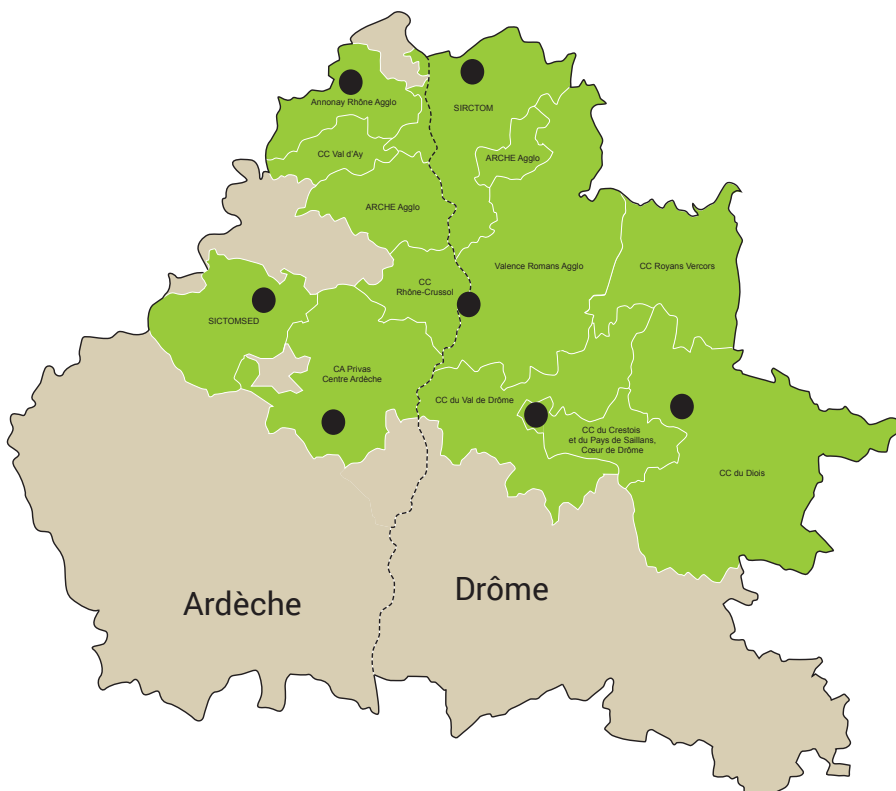

LA PRÉSENTATION DU SYTRAD

Connaissez-vous le SYTRAD ?

Le SYTRAD (SYndicat de TRaitement des déchets de l'Ardèche et de la Drôme) est une collectivité territoriale créée en 1992. Il a en charge le traitement des déchets ménagers de 12 structures intercommunales (communautés d'agglomération, communautés de communes et syndicats de collecte) du Nord et Centre Drôme Ardèche.

Les habitants et moi

Ma communauté de communes

Le SYTRAD

Remplace les villes suivantes sur la carte :

Annonay / Valence / Privas / Crest / Die / Le Cheylard / Anneyron

Sais-tu comment s'appelle ta communauté de communes ?