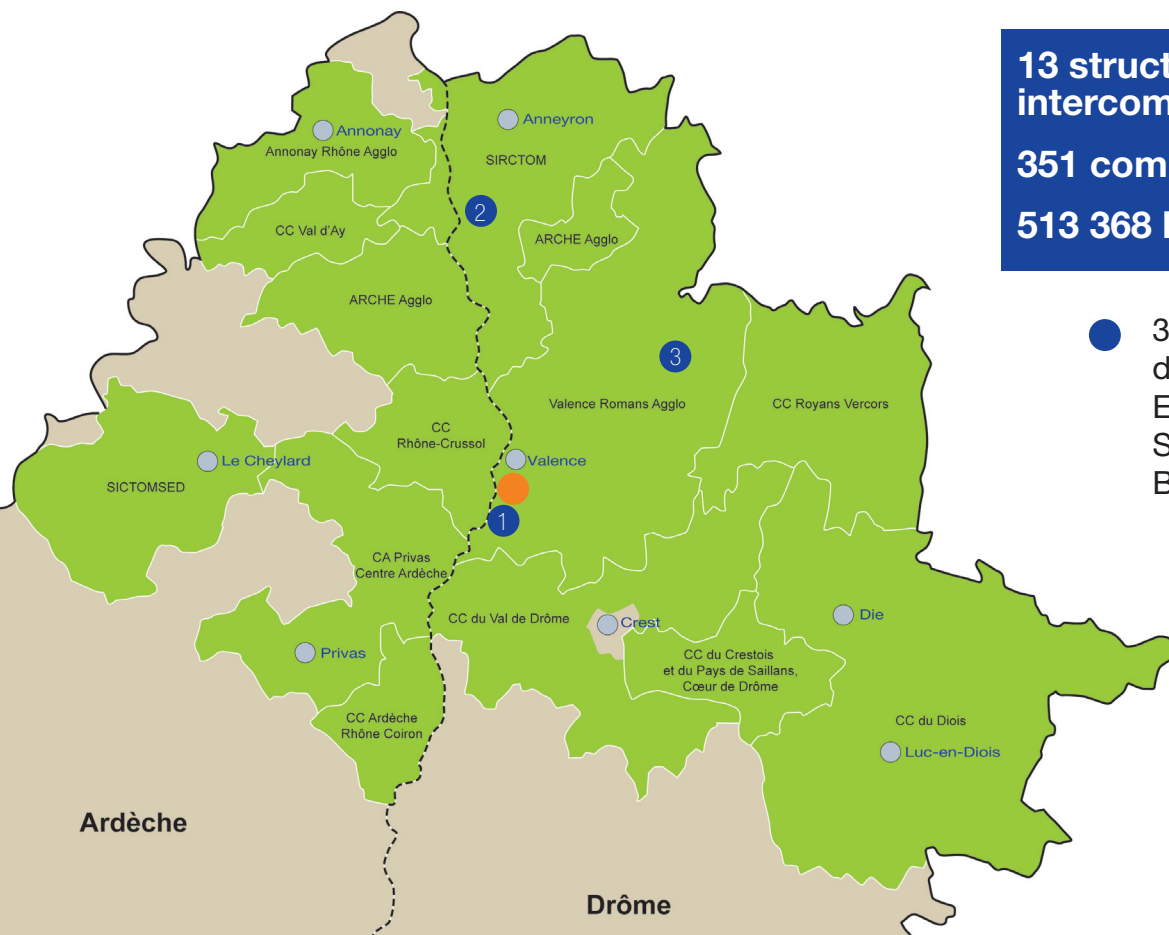

► Connaissez-vous le SYTRAD ?

Le SYTRAD (SYndicat de TRaitement des déchets de l'Ardèche et de la Drôme) est une collectivité territoriale créée en 1992. Il a en charge le traitement des déchets ménagers de 13 structures intercommunales (communautés d'agglomération, communautés de communes et syndicats de collecte) du Nord et Centre Drôme Ardèche.

**13 structures
intercommunales**

351 communes

513 368 habitants

- 3 centres de valorisation des déchets ménagers
Etoile sur Rhône (1)
Saint Barthélemy de Vals (2)
Beaugard-Baret (3)
- 1 centre de tri des collectes sélectives à Portes-lès-Valence

.....

.....

➡ Remplace les villes suivantes sur la carte : Annonay, Valence, Privas, Crest, Die, Le Cheylard, Anneyron

Sais-tu comment s'appelle ta communauté de communes ?

.....

.....

.....

.....